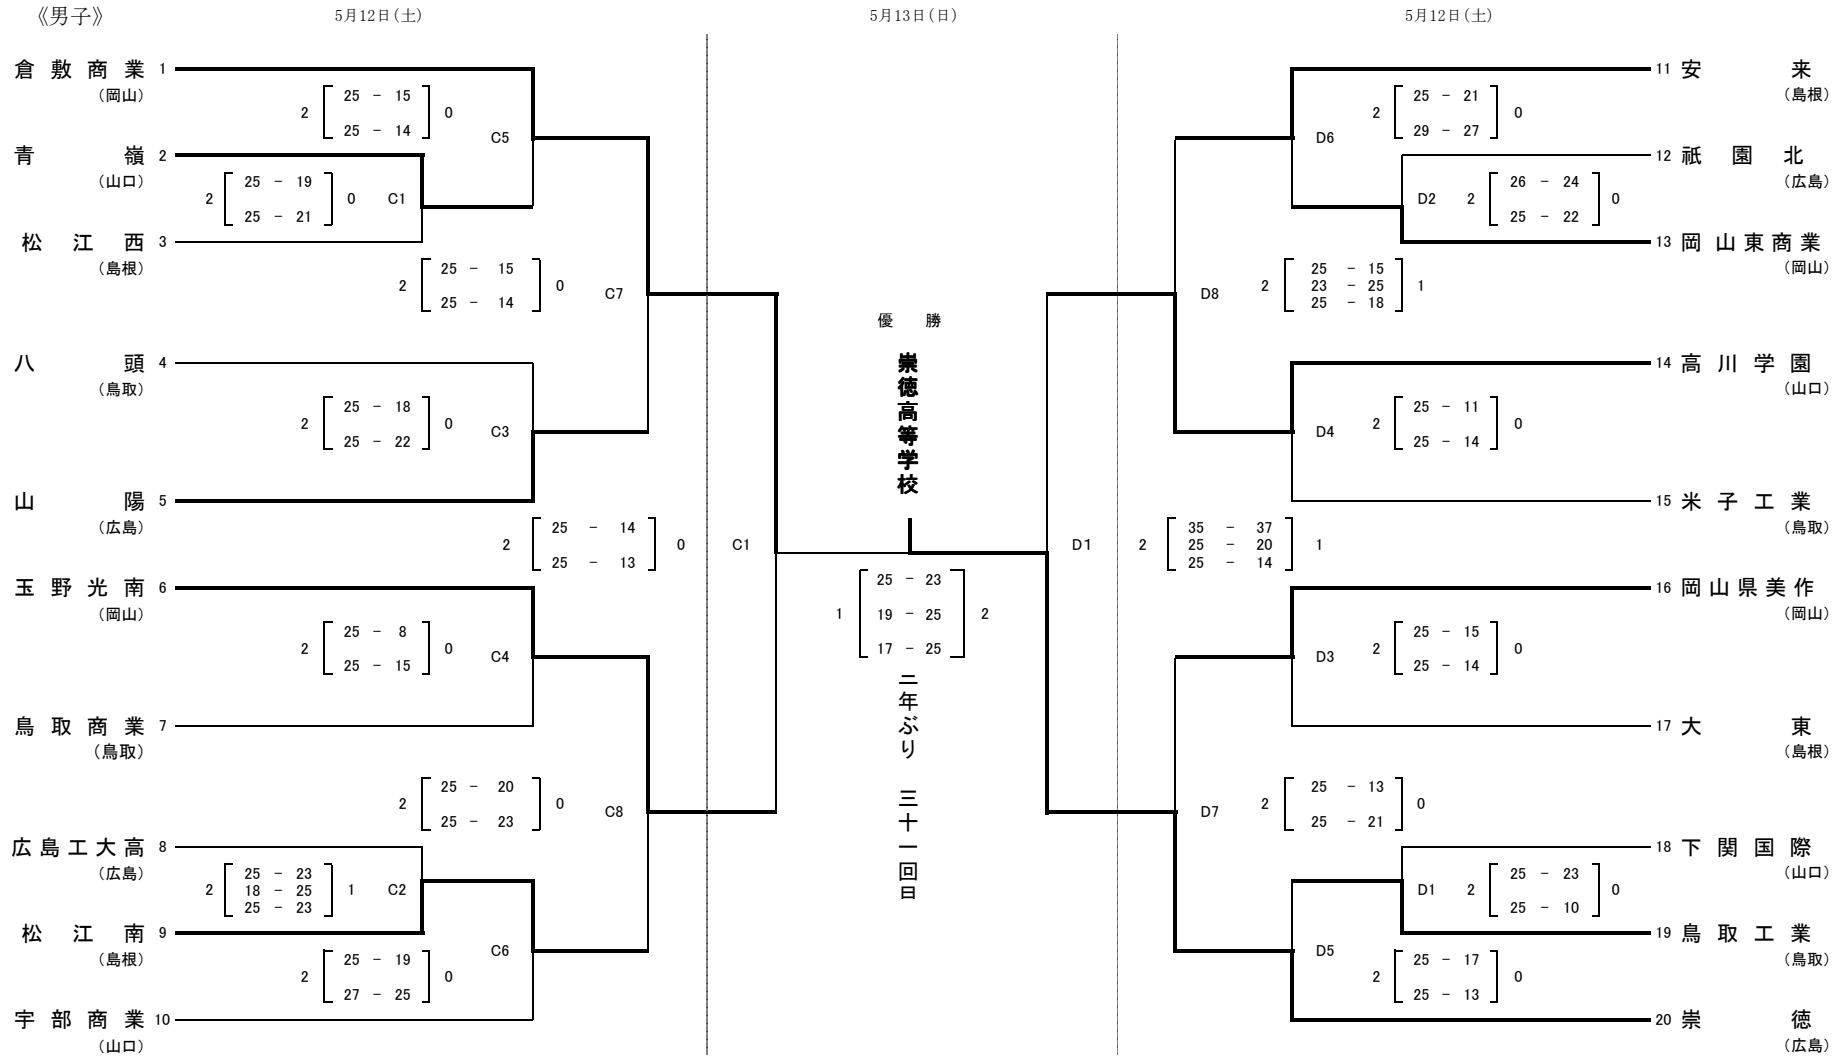

平成24年度 第64回中国高等学校バレーボール選手権大会

日時 平成24年5月12日(土)・13日(日) 会場 桃太郎アリーナ

# 平成24年度 第64回中国高等学校バレーボール選手権大会

日時 平成24年5月12日(土)・13日(日) 会場 桃太郎アリーナ

《女子》

5月12日(土)

5月13日(日)

5月12日(土)

岡山理大附 1  
(岡山)

米子北斗 2  
(鳥取)

$$2 \begin{bmatrix} 25 - 21 \\ 25 - 12 \end{bmatrix} 0$$

$$2 \begin{bmatrix} 25 - 14 \\ 25 - 15 \end{bmatrix} 0$$

$$2 \begin{bmatrix} 25 - 13 \\ 25 - 13 \end{bmatrix} 0$$

$$2 \begin{bmatrix} 25 - 23 \\ 25 - 21 \end{bmatrix} 0$$

$$2 \begin{bmatrix} 18 - 25 \\ 25 - 12 \\ 25 - 21 \end{bmatrix} 1$$

$$2 \begin{bmatrix} 25 - 15 \\ 25 - 20 \end{bmatrix} 0$$

$$2 \begin{bmatrix} 25 - 19 \\ 25 - 17 \end{bmatrix} 0$$

$$2 \begin{bmatrix} 25 - 20 \\ 25 - 19 \end{bmatrix} 0$$